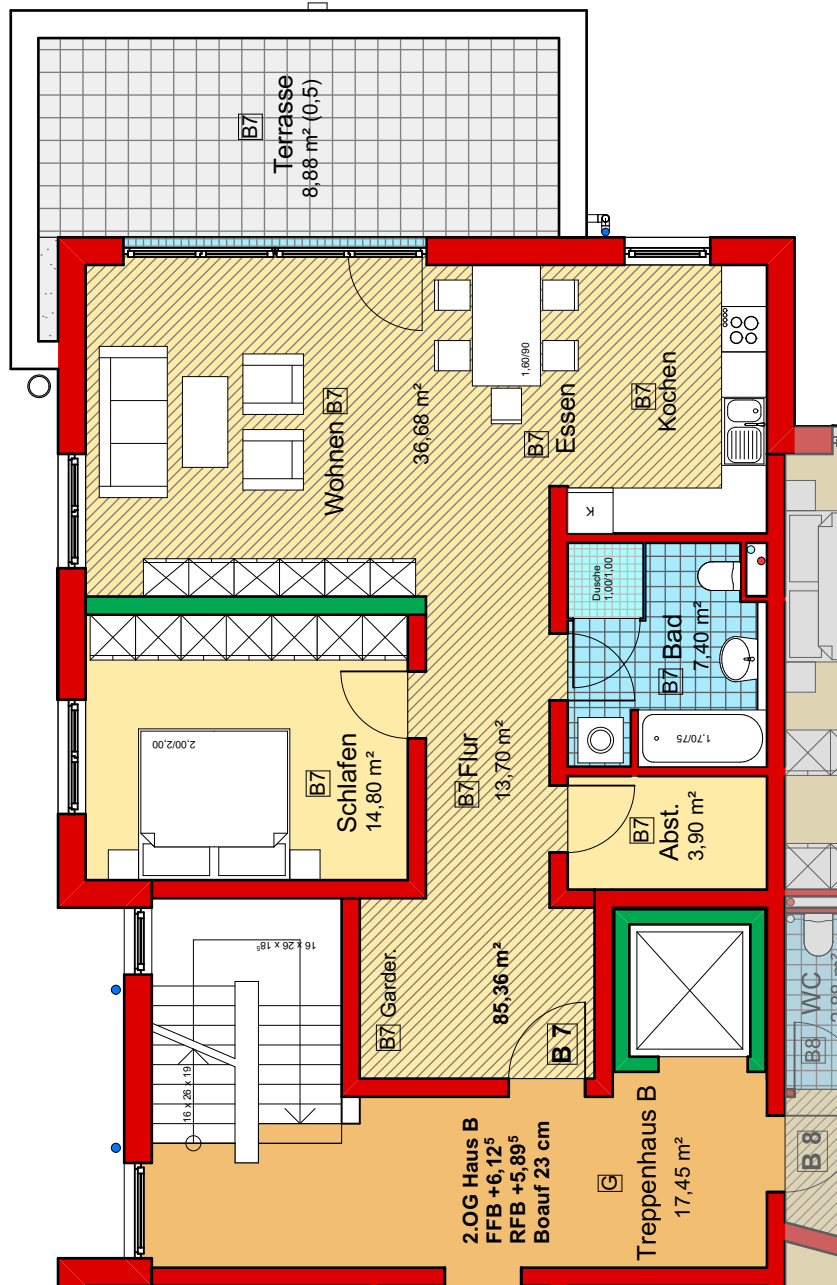

# Wohnbebauung Alte Gärtnerei 1. Bauabschnitt Geisingen

**Haus B**  
**2.OG Wohnung 7**  
**M. 1/100 15.11.2016**