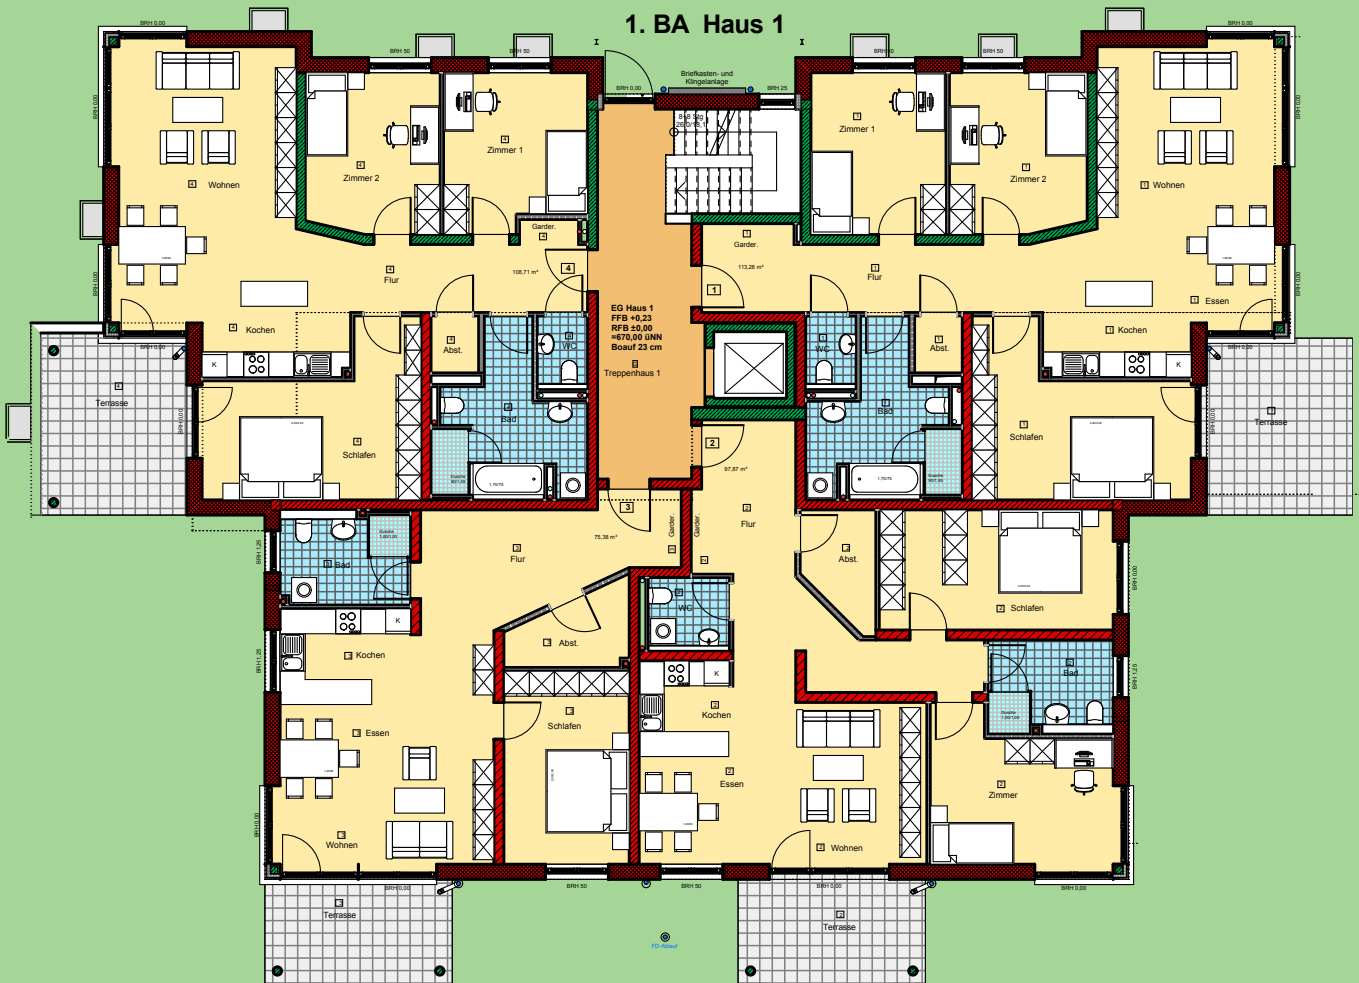

Wohnbebauung Alte Gärtnerei 1. Bauabschnitt Geisingen

SWR GmbH · Büro für Bauleitung & Projektsteuerung · info@swr-bau.de · www.swr-bau.de