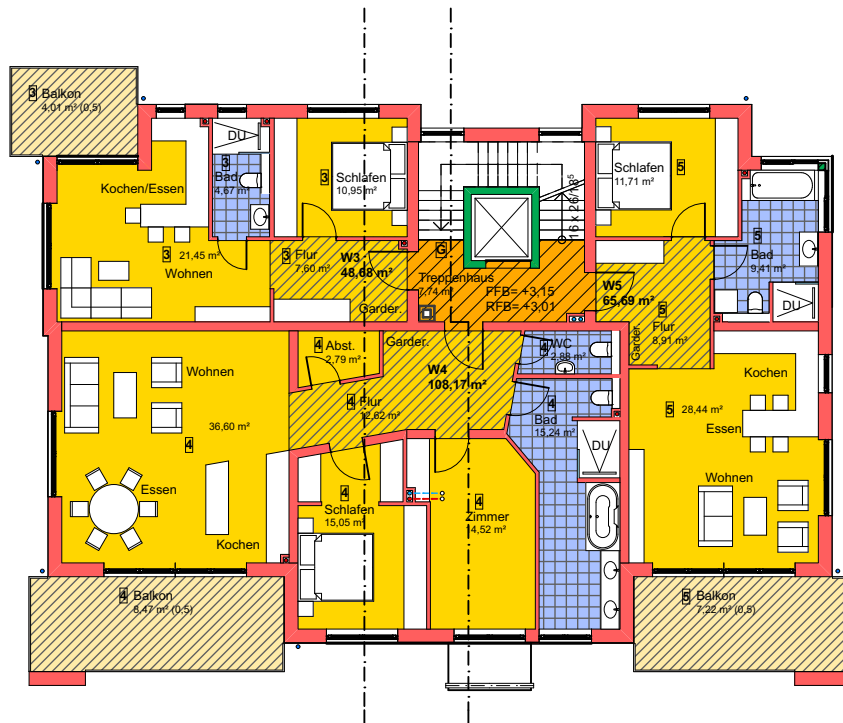

Neubau eines Mehrfamilienhauses Pfaustraße in Schweningen

Grundriss 1.OG
M 1/200 28.07.2017