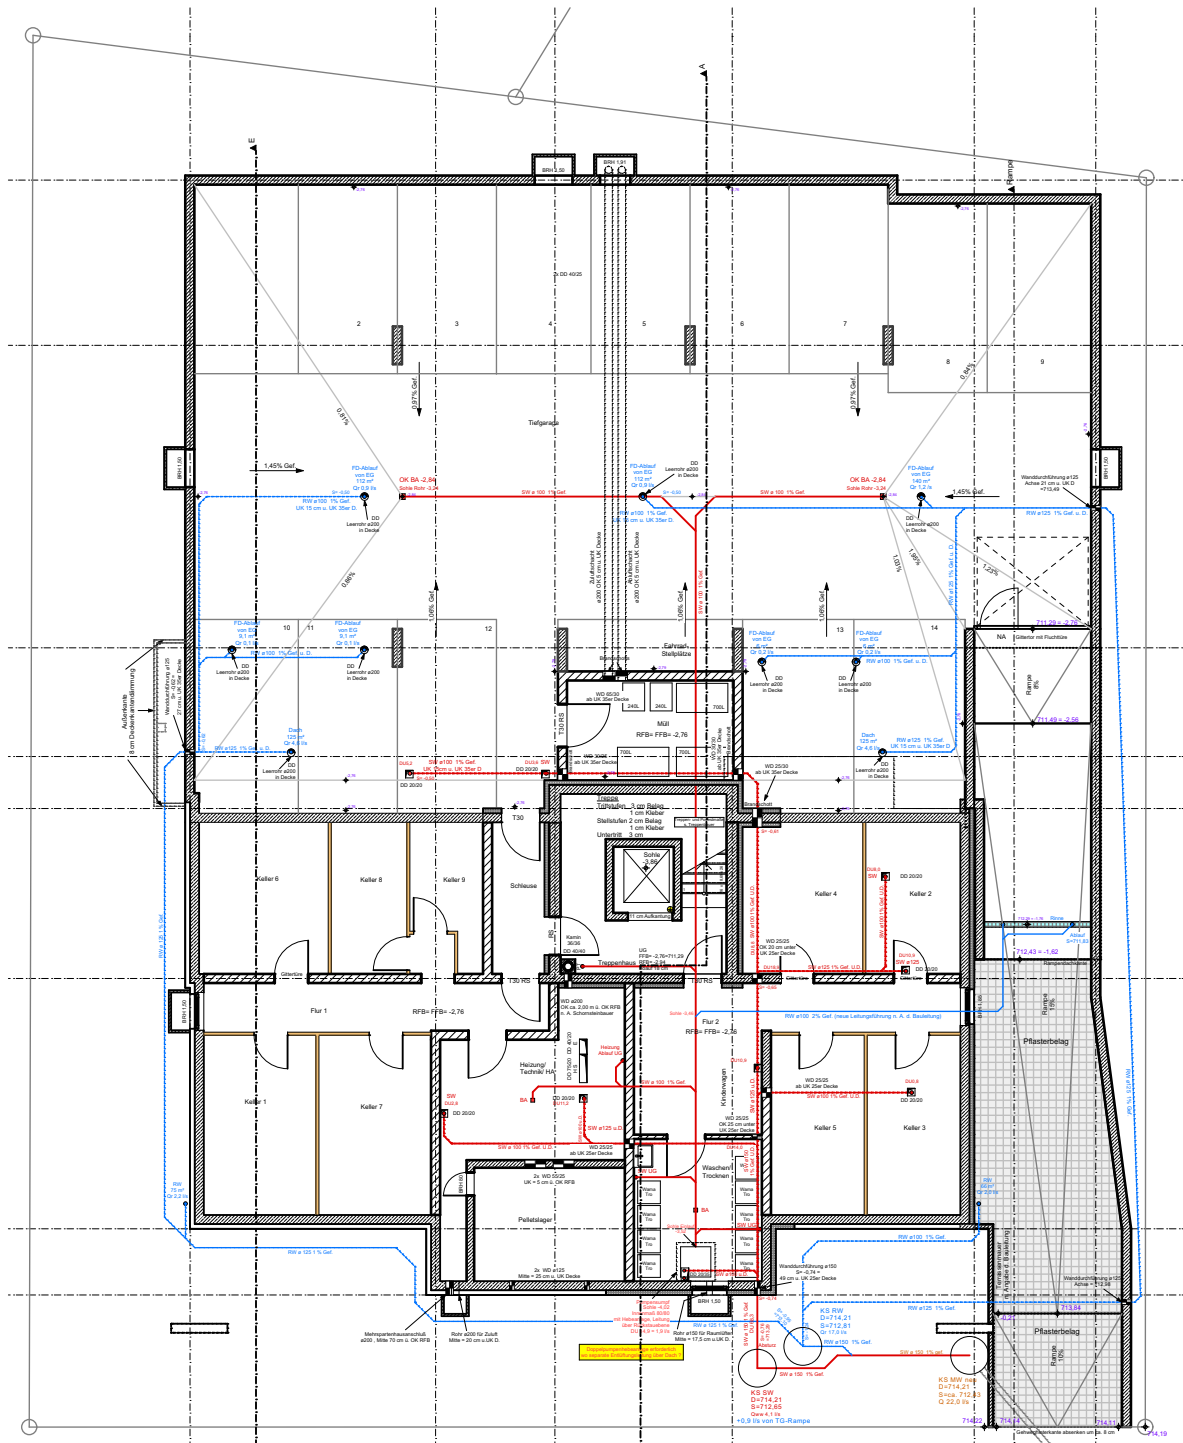

# Neubau eines Mehrfamilienhauses Pfaustraße in Schweningen

Planung: J. Müller Architekten & Ingenieure VS - Villingen