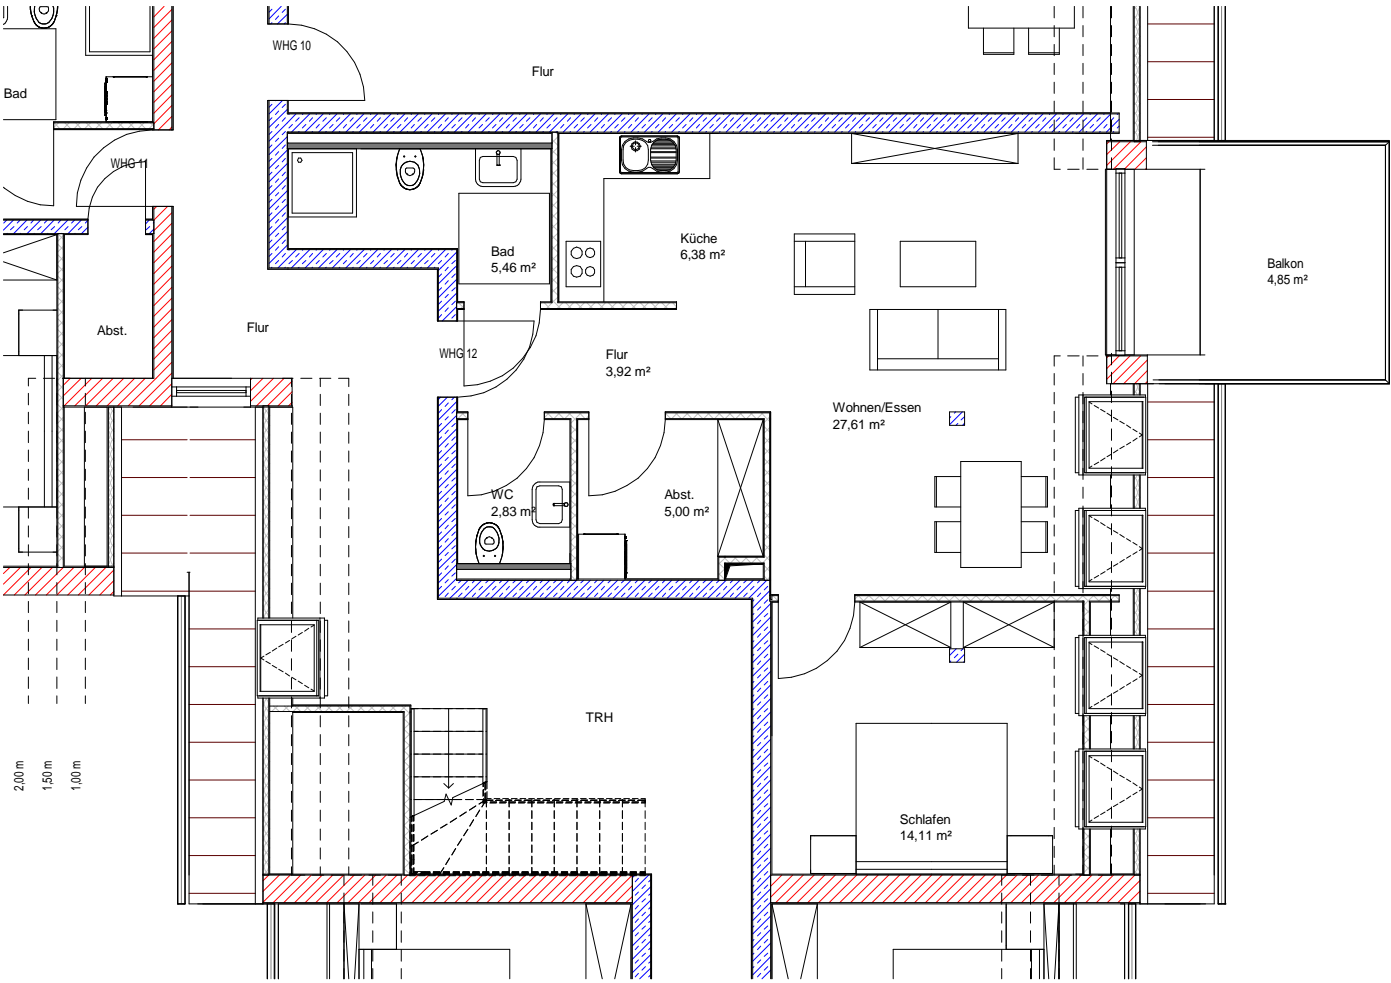

# Wohnen beim Schloß, Wurmlingen

1. DG, Wohnung 12, M1:100, 14.05.2018