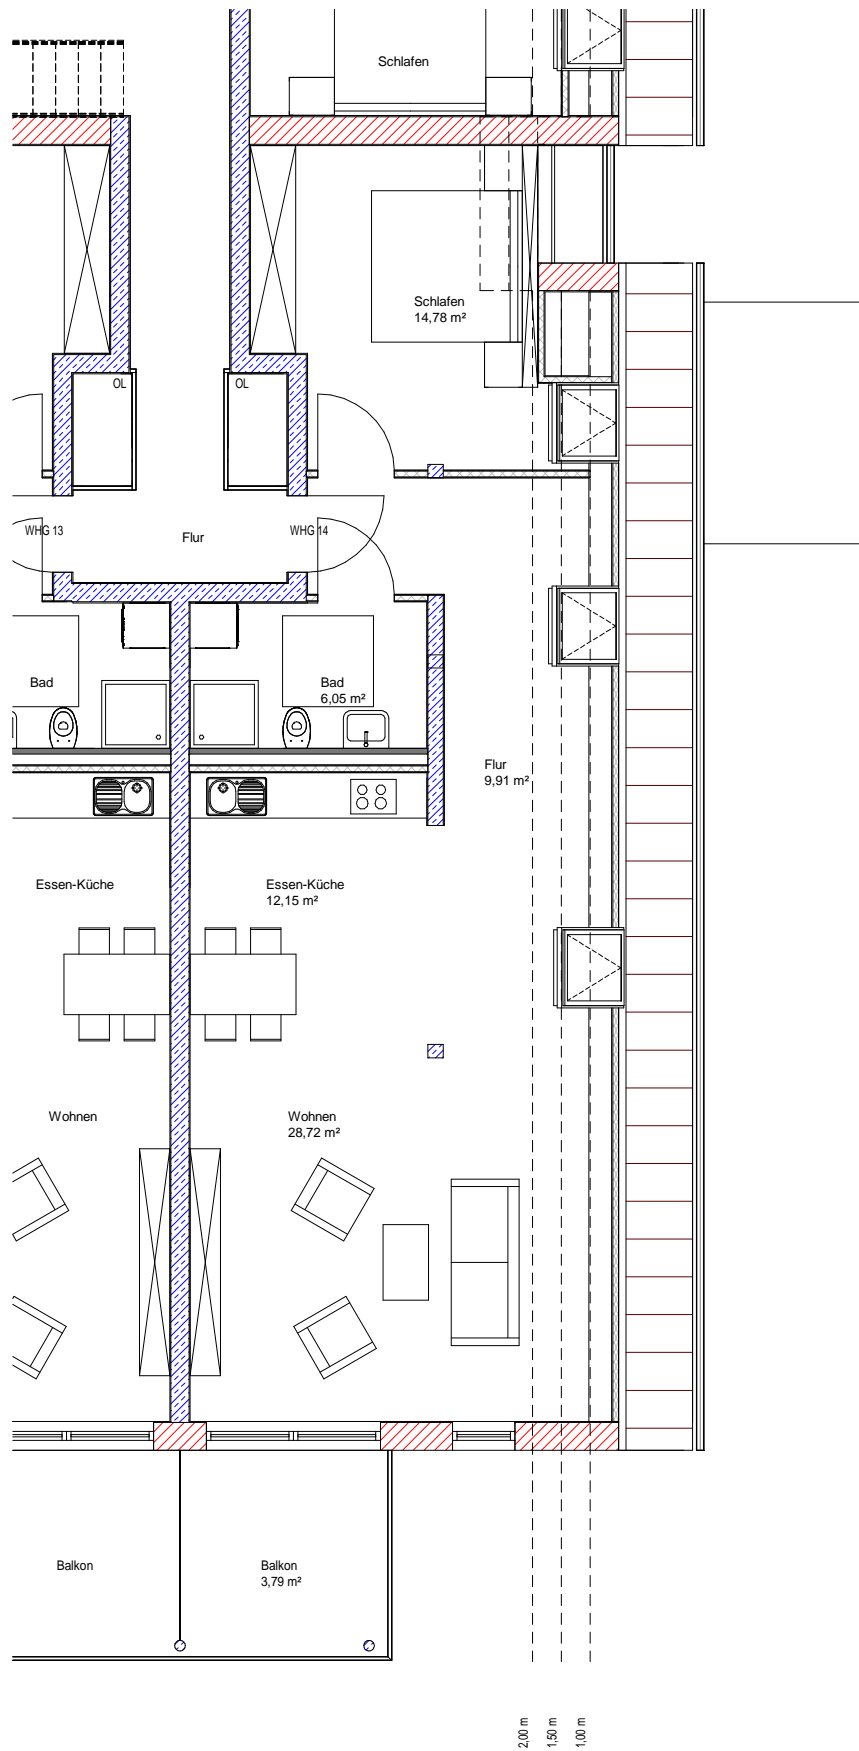

Wohnen beim Schloß, Wurmlingen

1. DG, Wohnung 14, M1:100, 14.05.2018