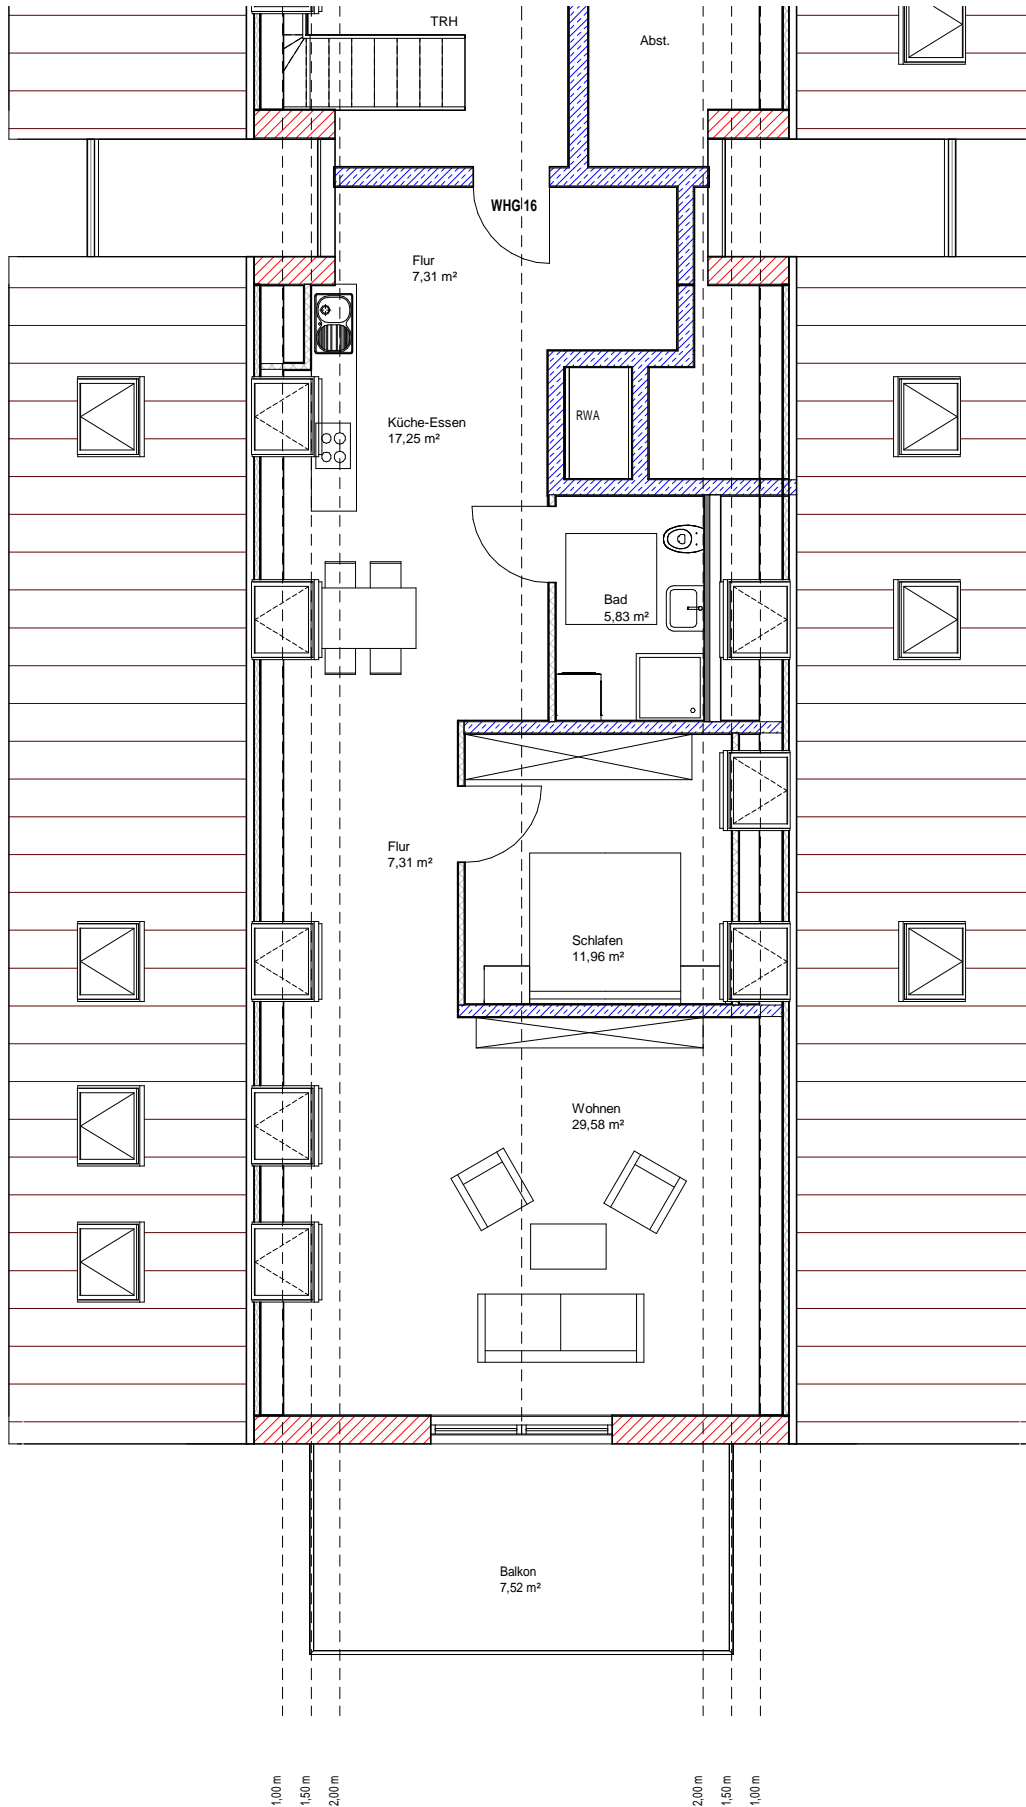

Wohnen beim Schloß, Wurmlingen

2. DG, Wohnung 16, M1:100, 14.05.2018