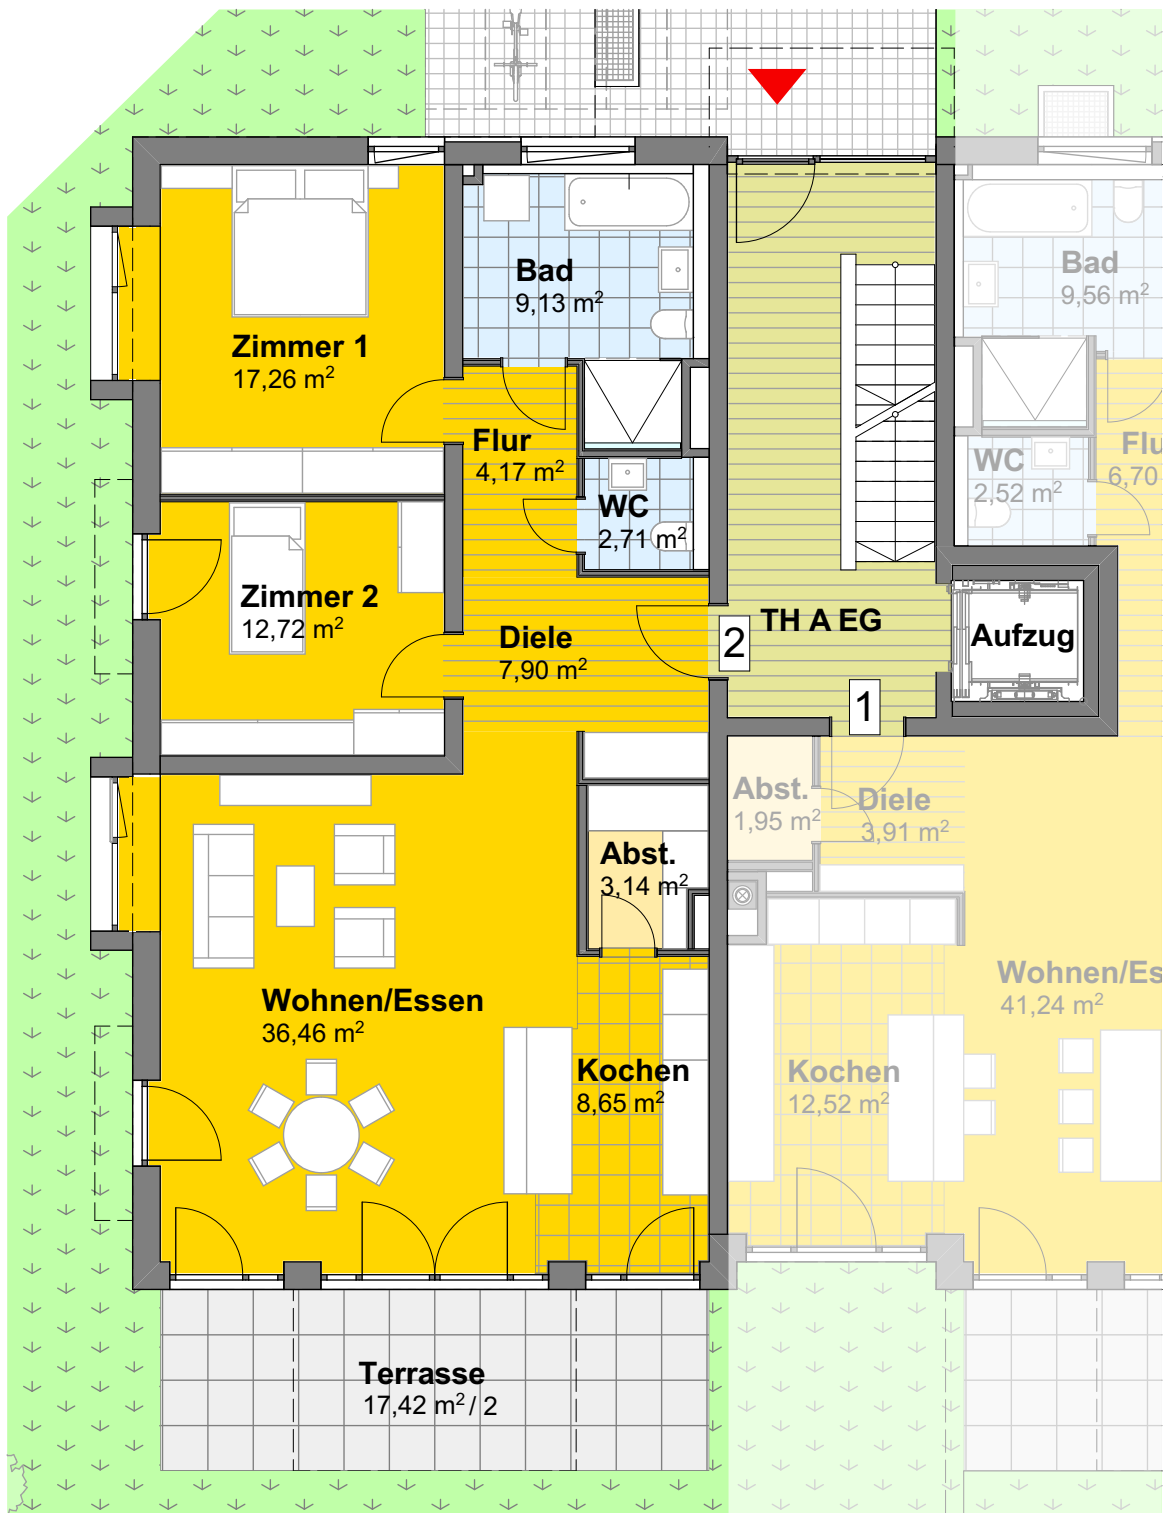

Neubau eines Mehrfamilienhauses in VS - Schwenningen, August-Reitz-Strasse

Haus A - Erdgeschoss

Wohnung 2

Wohnfläche 110,85 m²

M. 1:100
09.07.2019