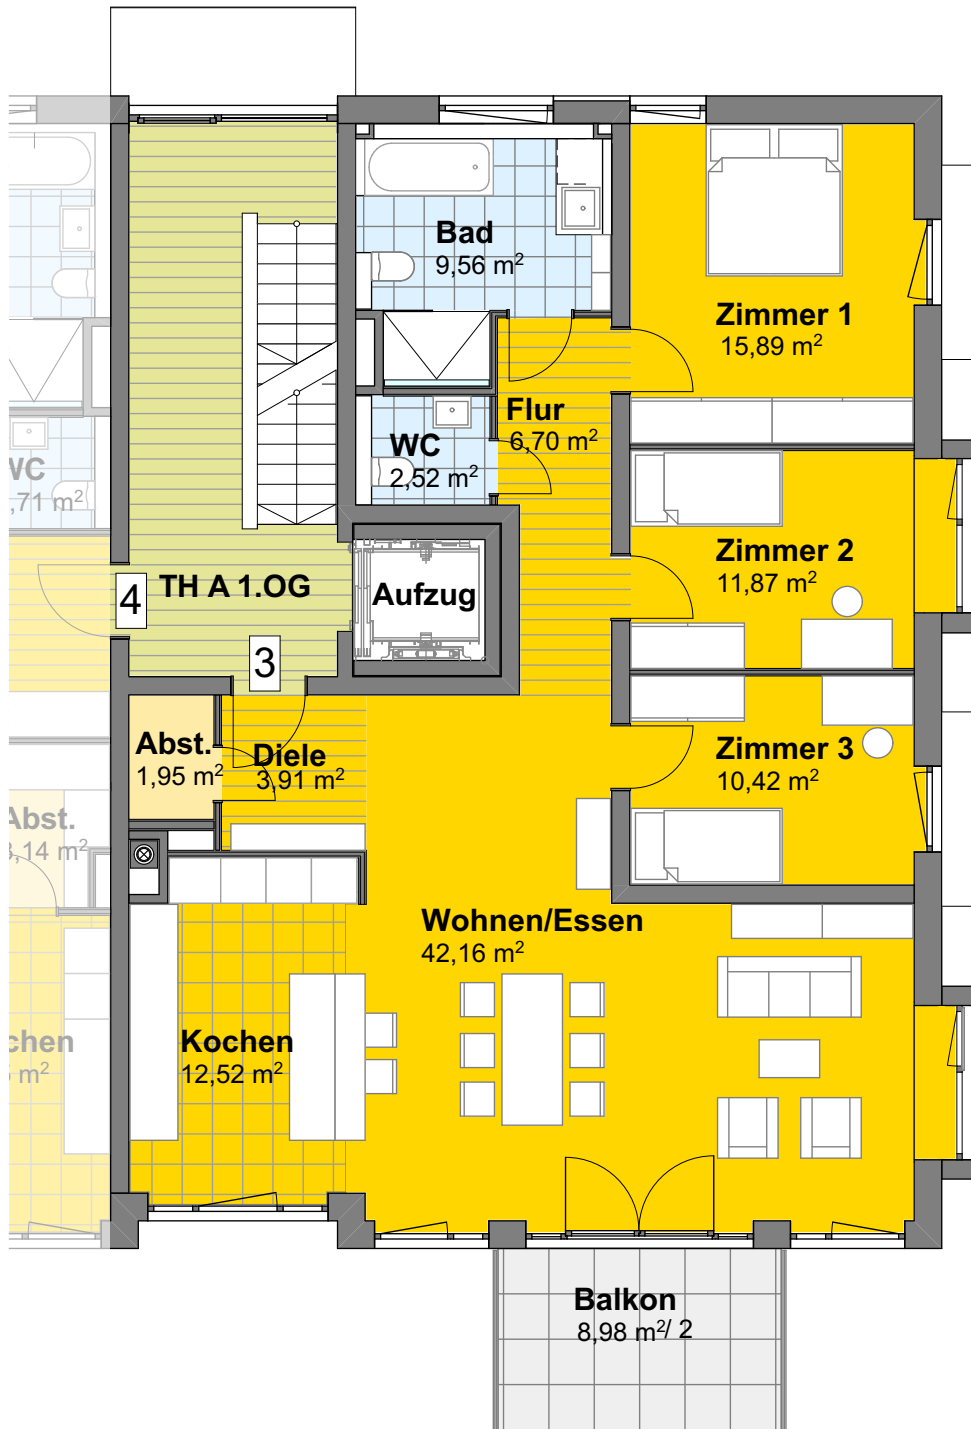

# Neubau eines Mehrfamilienhauses in VS - Schwenningen, August-Reitz-Strasse

Haus A - 1.Obergeschoss

Wohnung 3

Wohnfläche 121,99 m<sup>2</sup>

M. 1:100  
09.07.2019